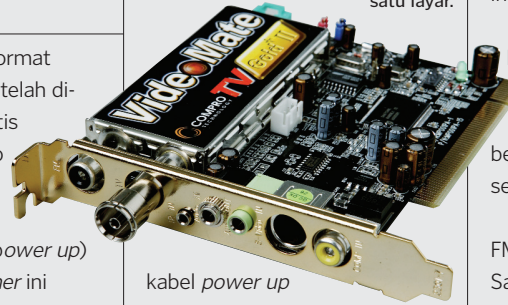

Multi Channel, Satu Layar

WAHID MASRUKAN

Dengan *card tuner* Video Mate TV Gold II keluaran Compro, komputer Anda dapat digunakan menyaksikan acara TV dan berfungsi sebagai PVR.

Melalui *software* khusus Compro PVR 2, Anda dapat *men-set* acara-acara televisi favorit yang ingin Anda nikmati. Jika Anda tak sempat menyaksikan acara TV kesayangan, tak perlu khawatir, Asalkan komputer Anda tercolok listrik, secara otomatis komputer akan menyala dan merekam acara yang telah di-*set* sebelumnya. Tersedia beragam pilihan jenis media penyimpanan yang ditawarkan, langsung ke *harddrive* atau ke media optik. Hebatnya, Anda tak perlu

melakukan konversi format video lagi. Semuanya telah di-*setting* secara otomatis oleh program Compro PVR II.

Kemampuan menyala sendiri (*power up*) komputer oleh TV *tuner* ini terbilang cukup unik. Di pasaran yang ada selama ini banyak TV *tuner* yang menawarkan fasilitas Personal Video Recording, namun dengan syarat komputer tidak dalam keadaan mati alias *stand by*.

Untuk menggunakan teknologi *power up*, pastikan Anda telah menghubungkan kabel *power up* dari TV *tuner* ke mobo. Cukup melepas kabel *power switch* dan menghubungkannya ke TV *tuner*. Sebagai gantinya, pasang

TV Gold II dapat menampilkan beberapa siaran TV dalam satu layar.

kabel *power up* ke konektor *power switch* di mobo setelah dihubungkan ke TV *tuner*. Dan voala... cobalah tes, maka komputer dapat menyala dengan sendirinya.